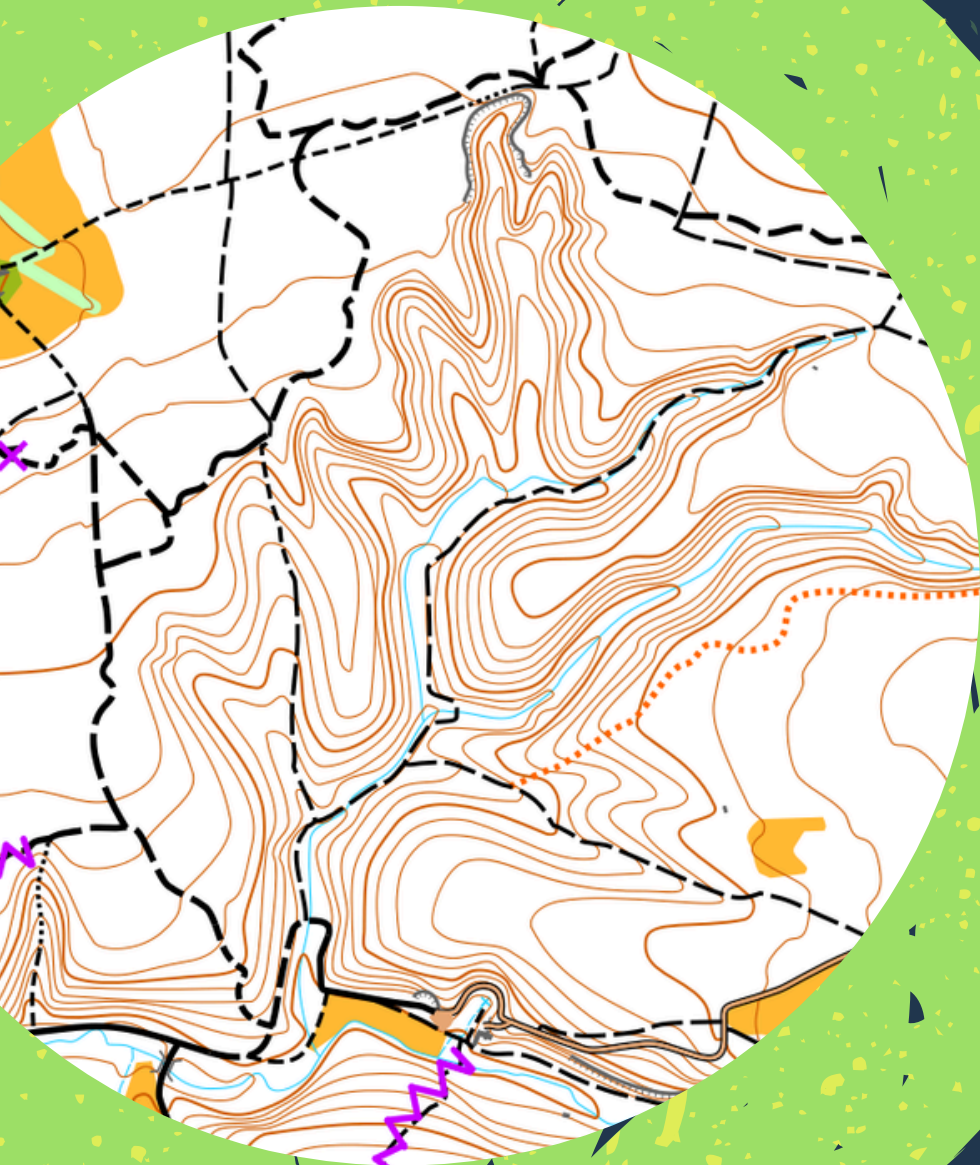

# DÉCOUVRIR LE VTT ORIENTATION

LE 31 MAI

À SAINT GEORGES

+ CHOIX D'ITINÉRAIRES

+ DÉCOUVERTE

+ POUR TOUS

+ LA TÊTE ET LES JAMBES

CIRCUIT 25KM OU 15KM

VTT , GRAVEL, VAE

Merci de s'inscrire avant le 25/05 pour  
impression des cartes

Tarifs : adultes 12.5€

mineurs 7.5€

ROCH.PIERRE@WANADOO.FR