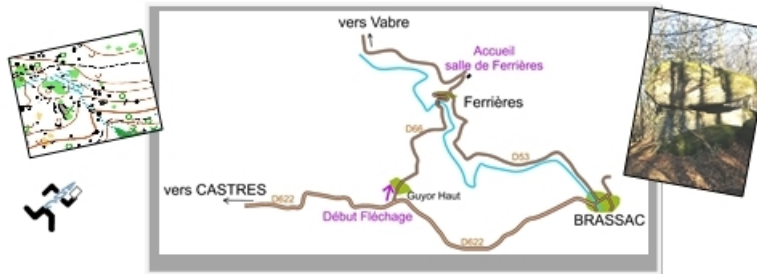

**RAID HIVERNAL D'ORIENTATION
A Fontrieu (Ferrières) en Forêt de Montagnol
Dimanche 17 février 2019**

RAID D'ORIENTATION, EN EQUIPE DE 2 ou en SOLO

Circuit A: 14.5 km et 800 m de dénivelé, très technique. (distance réelle 20km)

Circuit B: 11.5 km et 500 m de dénivelé, technique. (distance réelle 14km)

Circuit C: 8 km et 350 m de dénivelé, assez technique. (distance réelle 10km)

Circuit D: 5.5 km et 250 m de dénivelé, Moyen à facile - Pour coureur peu confirmé et randonneur

Circuit E: 4 km et 150 m de dénivelé, facile, Famille et découverte.

→ Fléchage depuis carrefour D622 – D66 (entre Castres et Brassac)

<https://azimut-orientation-castres.jimdo.com/>

Cette année inscription sur adéorun.com