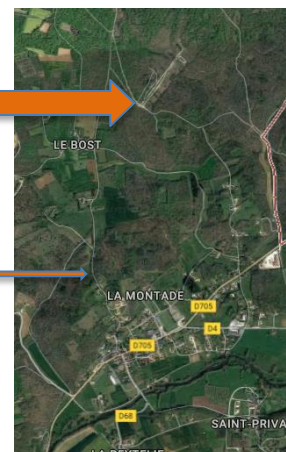

RDE Sud Ouest

en Dordogne

25 et 26 nov 2017

Lieu de rassemblement :

Parking de l'ancien camp militaire de Savignac les Eglises
Coordonnées GPS : 45.289269 0.915999
Fléchage à partir du centre de Savignac les Eglises

Parking

Savignac

Déroulement du WE :

Accueil à 13h (possibilité de pique niquer sur zone à partir de 12h)
13h30-16h30 Exercices dans les bois de Savignac (camp militaire)
17h30 Installation au Lycée Professionnel de Chardeuil (à 6 km) DEBRIEFING en salle
19h Repas périgordin
20h30 Retours avec les cadres de la FFCO
8h Petit déjeuner en salle au lycée
9h30 Départ pour le One Man Relais (suivre le fléchage à la sortie du Lycée, 5km)
10h One Man Relais
12h Pique-Nique (préparé par le POP) sur site de course